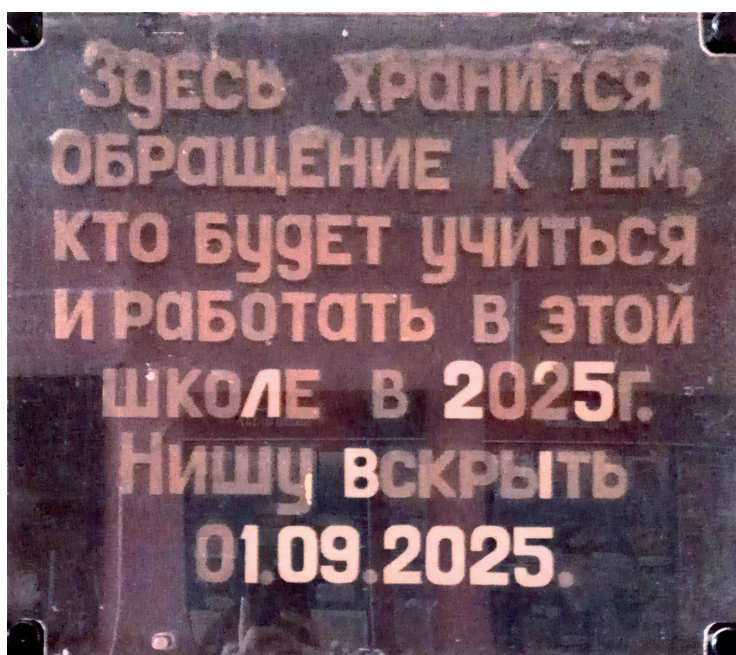

О закладке капсулы с посланием будущим ученикам

АДРЕС: город Челябинск, Свердловский пр., дом 84а

НАДПИСЬ: «Здесь хранится обращение к тем, кто будет учиться и работать в этой школе в 2025 г. Нишу вскрыть 01.09.2025.»

ДАТА ОТКРЫТИЯ: май 2000 года.

Памятный знак размещен в здании школы № 147.

Историческая справка: **Муниципальное автономное общеобразовательное учреждение «Средняя общеобразовательная школа № 147»** открыта 29 августа 1963 г.

В день столетнего юбилея В. И. Ленина 22 апреля 1970 года педагоги и учащиеся 147-й заложили в стенную нишу пластиковую капсулу с обращением к учащимся 2000 года. Капсула была тор-

жественно вскрыта 22 апреля 2000 года, и вскоре в нишу было замуровано еще одно послание, адресованное ученикам и работникам школы 2025 года.