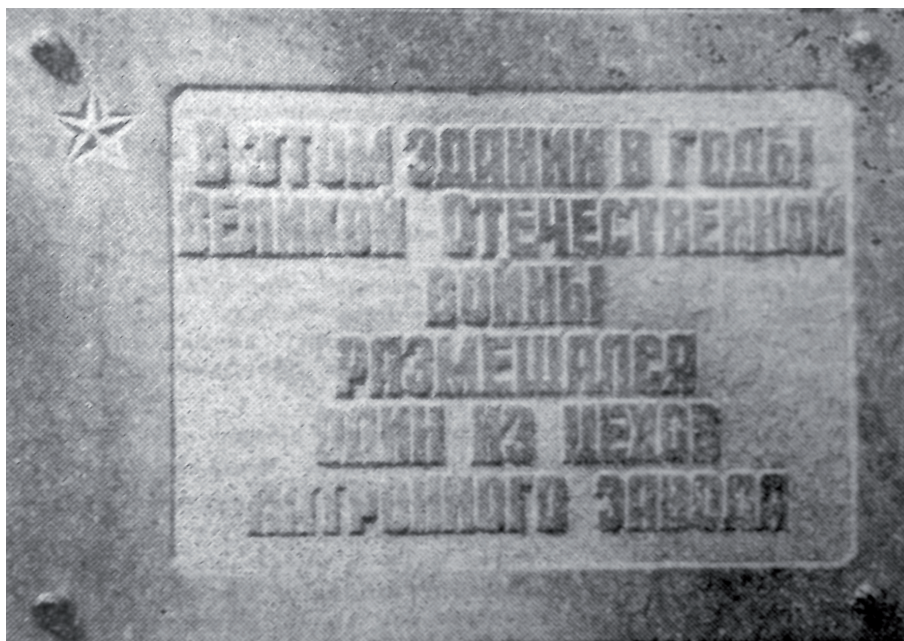

Мемориальная доска
**О размещении одного из цехов
Тульского патронного завода**

АДРЕС: город Челябинск, улица Красная, дом 38
НАДПИСЬ: «В этом здании в годы Великой Отечественной войны размещался один из цехов патронного завода»
ДАТА ОТКРЫТИЯ: май 1985 года
Памятный знак был размещен на здании бывшего реального училища.
Фото: В. Якимов, В. Б. Феркель