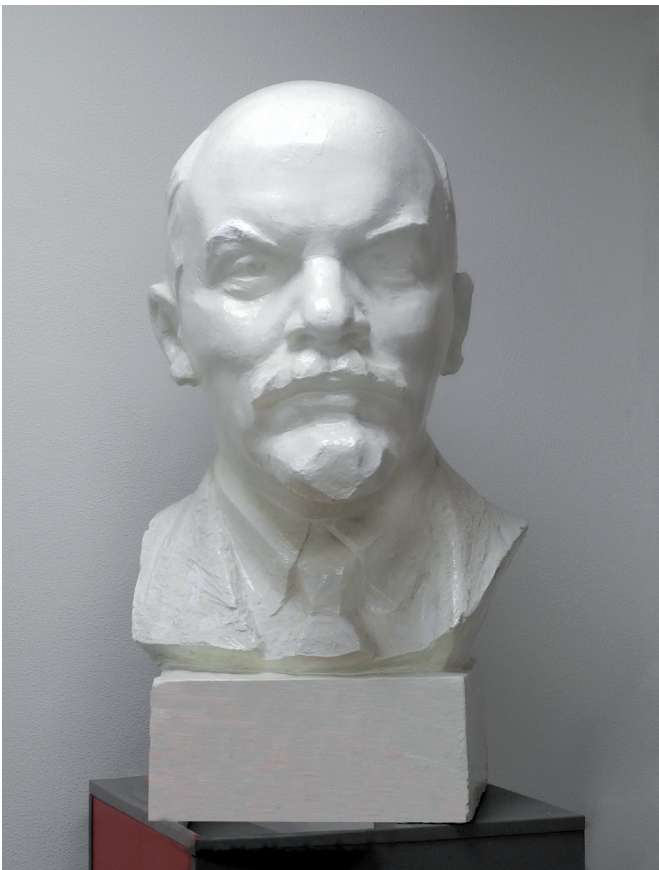

АДРЕС: город Челябинск, пос. Шагол, ул. 11 городок, дом 1
Памятник установлен в музее Челябинского высшего военного авиационного краснознаменного училища штурманов, филиал Военного учебно-научного центра Военно-воздушных сил «Военно-воздушная академия имени профессора Н. Е. Жуковского и Ю. А. Гагарина» в г. Челябинске.

АДРЕС: город Челябинск,
ул. Сони Кривой, дом 30
Памятник был размещен в музее «Орленок».
Фото: В. Б. Феркель