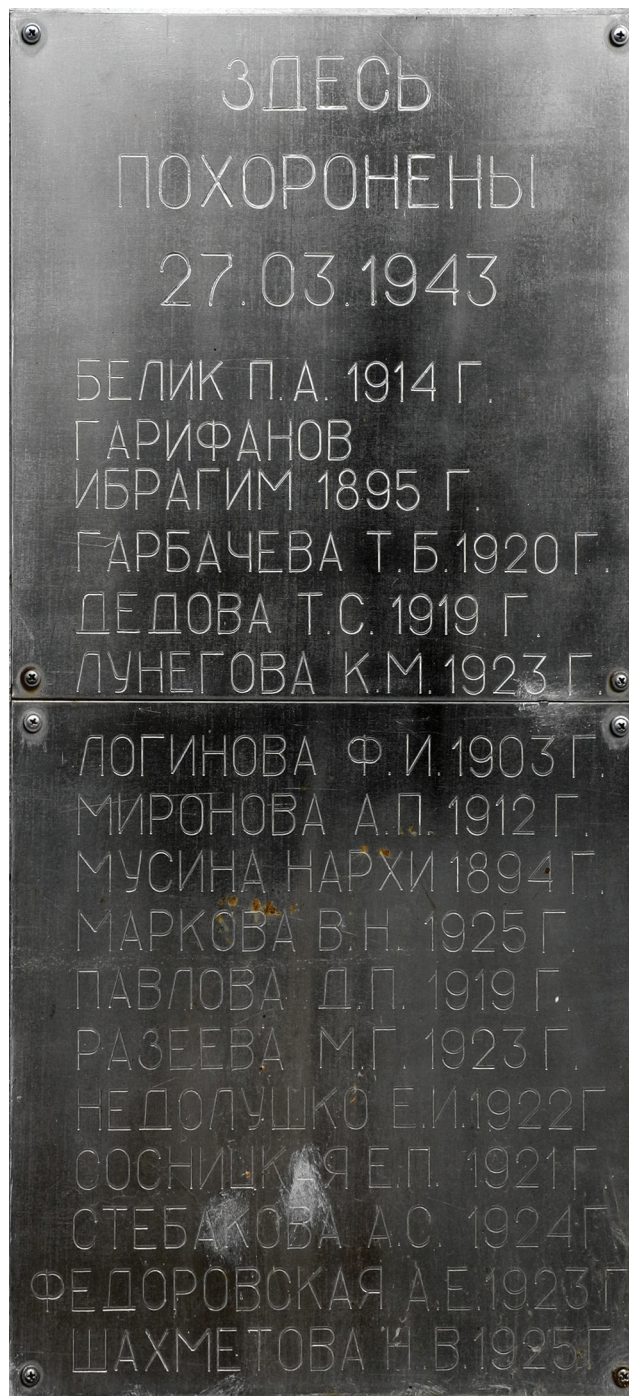

Мемориальная доска
Погибшим в аварии на заводе «Сигнал»

АДРЕС: город Челябинск, пос. Сухомесово, ул. Местная, дом 27/1
 (между садовыми товариществами «Березка-2» «Металлист-2» и «Сигнал-3»)

НАДПИСЬ: «Здесь похоронены 27.03.1943 (список из 16 фамилий)»

ДАТА ОТКРЫТИЯ: 1943 г.

Памятный знак размещен на территории 1 квартала Сухомесовского кладбища.

Историческая справка: В конце марта 1943 года в полдень в здании 124-м произошел взрыв мастерской сушки пиротехнических составов. Погибло 16 человек: работницы, бригадир Е. П. Сосницкая, учетчик, сапожник и проезжающий мимо возчик. Здание загорелось. Пожар мог перекинуться на соседние здания: мастерские, склады с горючими материалами, на подъ-