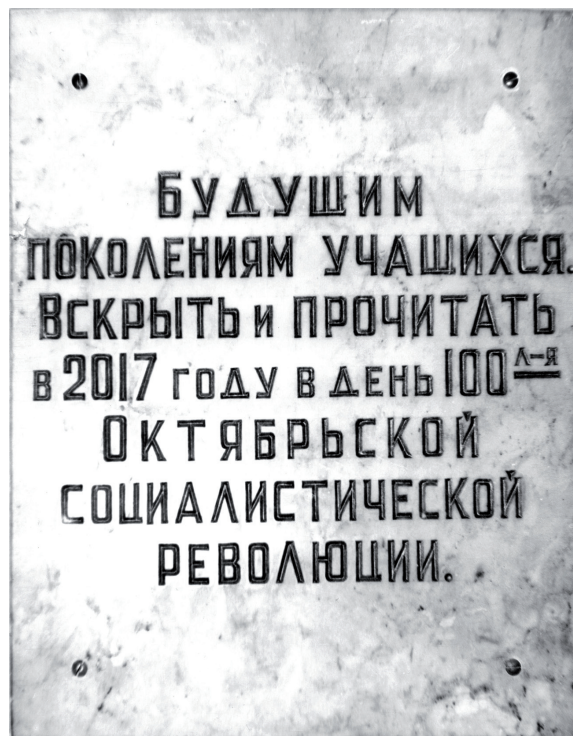

Мемориальная доска
О закладке капсулы времени
учащимися школы № 141

АДРЕС: город Челябинск, улица 60-летия Октября, дом 26а
НАДПИСЬ: «Будущим поколениям учащихся. Вскрыть и прочитать в 2017 году
в день 100-летия Октябрьской социалистической революции»
ДАТА ОТКРЫТИЯ: нет данных
Памятный знак размещен в здании школы № 141