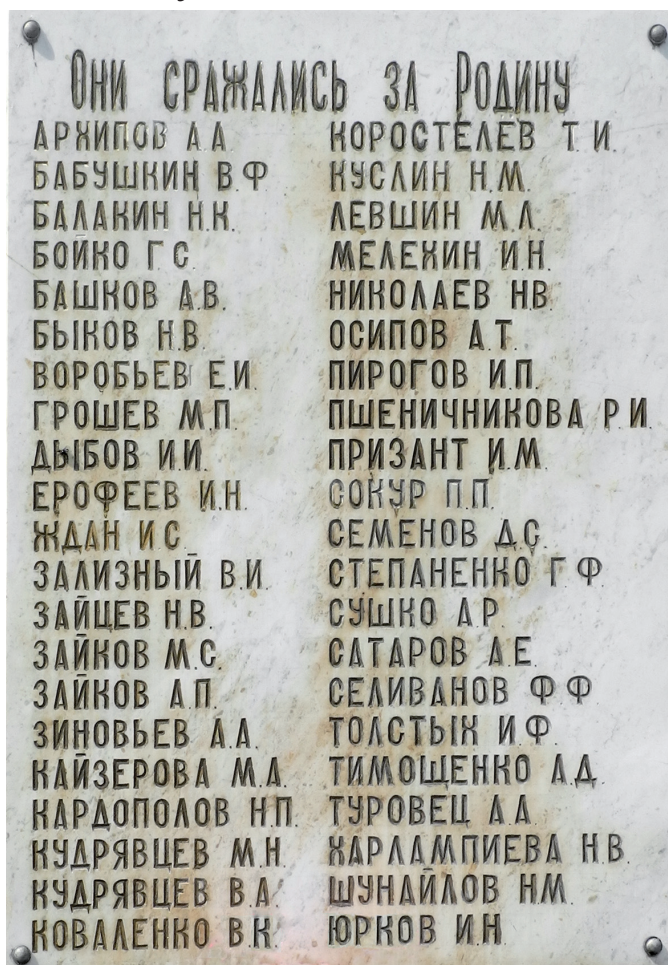

Мемориальная доска  
Сотрудникам ИК-4 —  
участникам Великой Отечественной войны

АДРЕС: город Челябинск, улица Молодежная, дом 24  
НАДПИСЬ: «Они сражались за Родину (Список из 42 фамилий)»  
ДАТА ОТКРЫТИЯ: нет данных

Памятный знак размещен на территории исправительной колонии № 4 г. Челябинска

Историческая справка: ИК-4, ФКУ «Исправительная колония №4» ГУФСИН России по Челябинской области. В 2011 Челябинская воспитательная колония была перепрофилирована в женскую. В производственной зоне ИК-4 расположены механический цех, сборочный, заготовительный, ремонтно-строительный, ремонтно-инструментальный, ремонтно-механический, швейные участки, ПТУ и склады производства. Основными видами деятельности учреждения