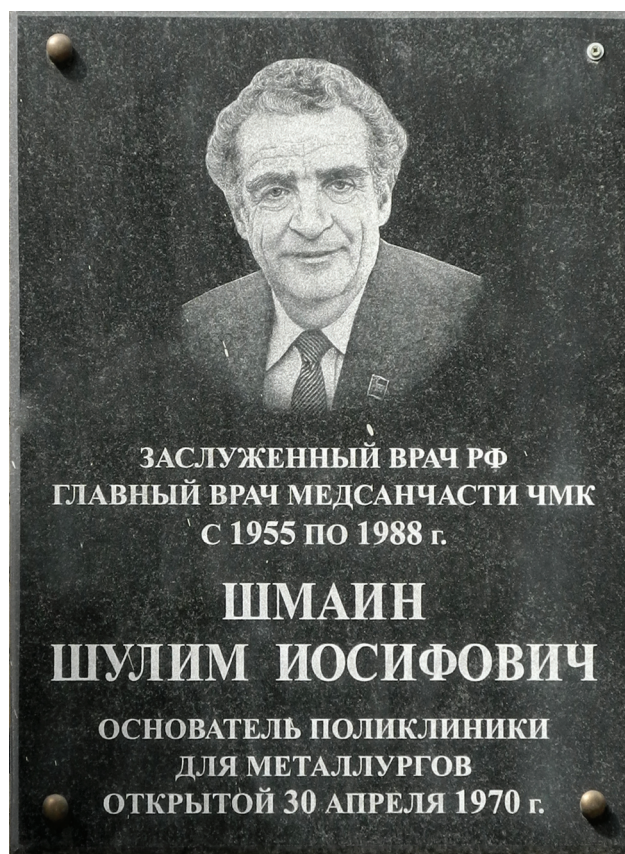

Мемориальная доска
Шмаину Шулиму Иосифовичу

АДРЕС: город Челябинск, улица Коммунистическая, дом 2а
НАДПИСЬ: «Заслуженный врач РФ, главный врач медсанчасти ЧМК с 1955 по 1988 г.
Шмаин Шулим Иосифович,
основатель поликлиники для металлургов, открытой 30 апреля 1970 г.»
ДАТА ОТКРЫТИЯ: нет данных
Памятный знак размещен на здании городской клинической поликлиники № 7.
Фото: В. Б. Феркель