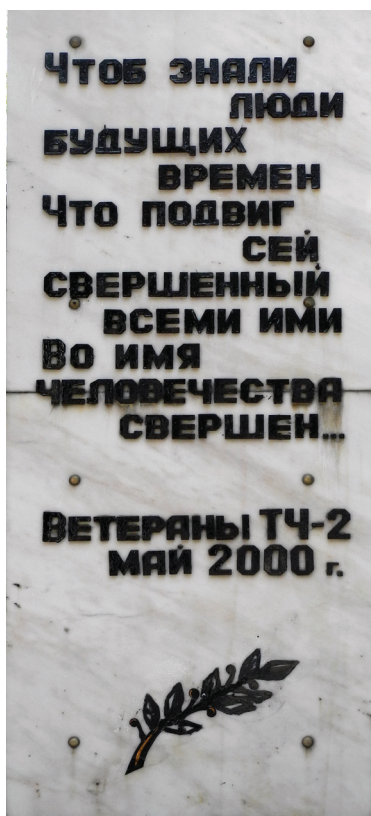

**Работникам локомотивного депо  
станции Челябинск, погибшим  
в Великой Отечественной войне 1941—1945 гг.**

АДРЕС: Россия, Челябинская область, город Челябинск, улица Красноармейская, дом 101.

НАДПИСЬ: «**Чтоб знали люди будущих времен,  
Что подвиг сей, свершенный всеми ими,  
Во имя человечества свершен...**

**Ветераны ТЧ-2. Май 2000 г.**

(список фамилий)»

Авторы: скульптор А. С. Гилёв, архитектор Ф. Л. Серебровский

ДАТА ОТКРЫТИЯ: 5 мая 1970 г. (реконструирован в мае 2000 г.)

Памятный знак размещен на территории локомотивного депо (ТЧ-2)  
станции Челябинск в составе комплекса «Слава Героям»