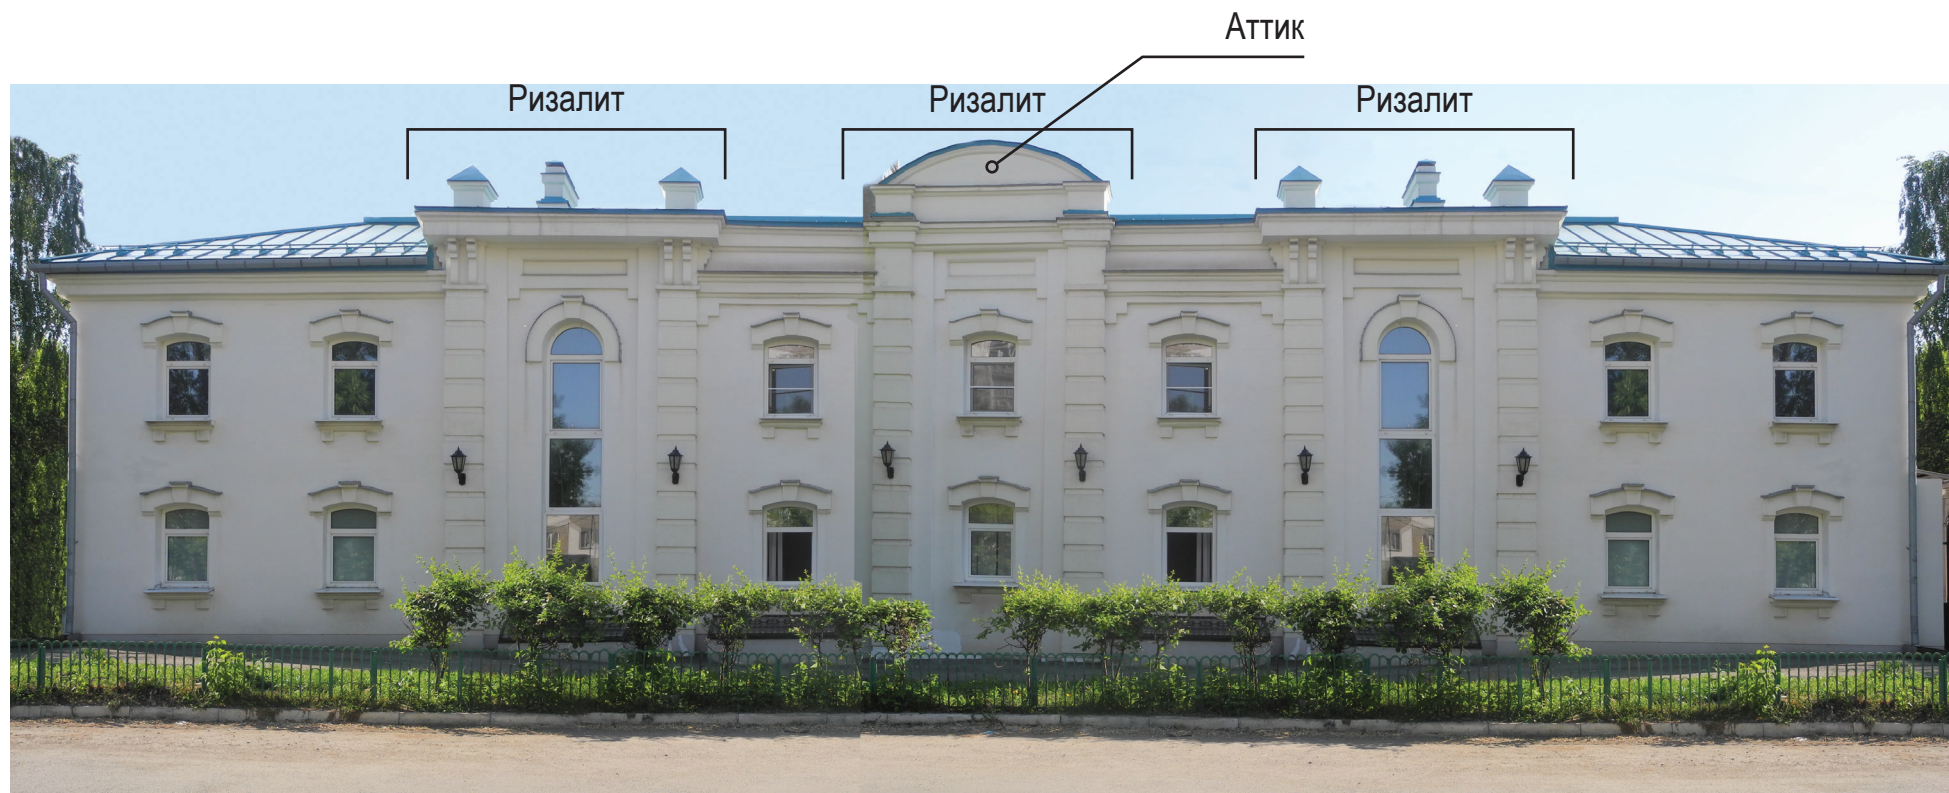

Монакова, 39

1910

Северный фасад

Двухэтажное кирпичное здание бани для переселенцев.