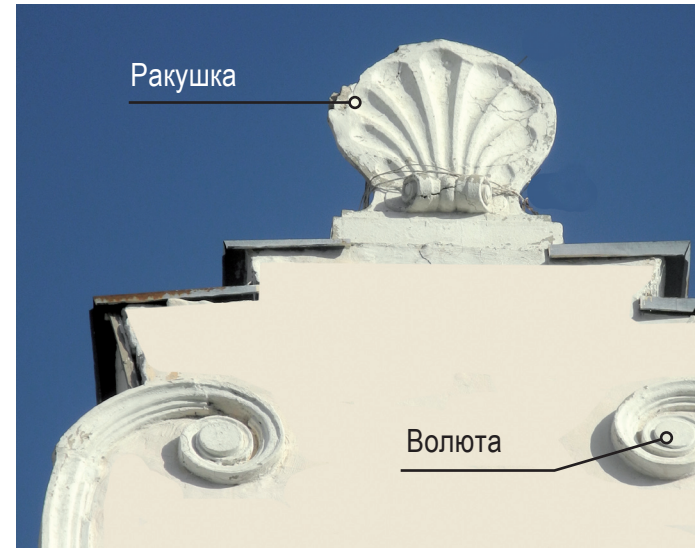

Шоссе Metallургов улица, 19

1954

4-этажный жилой дом с
нежилыми помещени-
ми на первом этаже

Щипец
(детали)