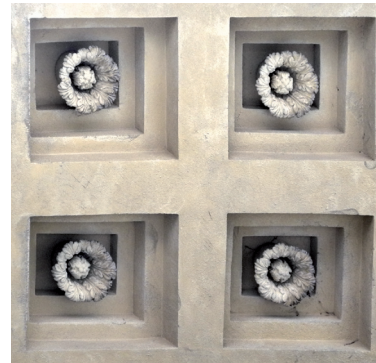

Кессон

Квадратные или многоугольные углубления на потолке, на внутренней поверхности арки, свода; в глубине кессона часто помещается розетка

ул. Я. Гашека, 1

Киматий

Профилированный пояс, по большей части из того же материала, что и украшаемый предмет (балка, капитель и пр.). К основным типам относились вогнутый и выпуклый дорический, более нарядный ионический (овы), богато орнаментированный лесбийский (в форме сердечек).

пл. Революции, 5

Колонна

Архитектурно обработанная круглая или многоугольная в сечении вертикальная опора, элемент несущей конструкции зданий и архитектурных ордоров. Состоит из ствола, капители и базы

ул. Поселок Аэропорт, 1/33