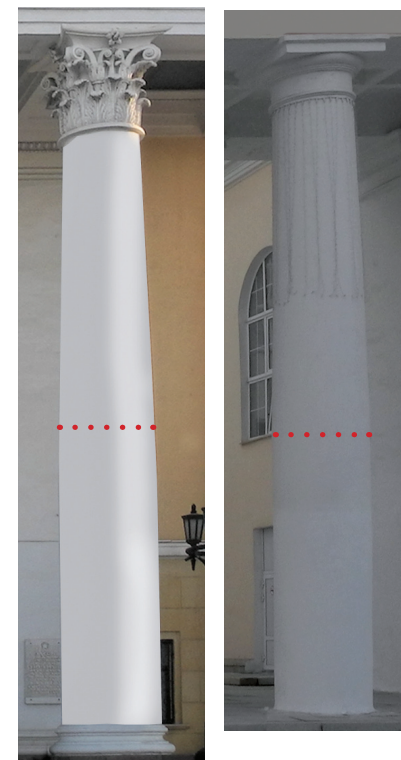

## Экседра

Полукруглая ниша, перекрытая полукуполом (конхой)

ул. Я. Гашека, 1

## Энтазис

Плавное изменение диаметра сечения колонны, небольшое утолщение на одной трети высоты снизу, примерно на уровне роста человека

пл. Е. Ярославского, 1 (слева),  
ул. Доватора, 15