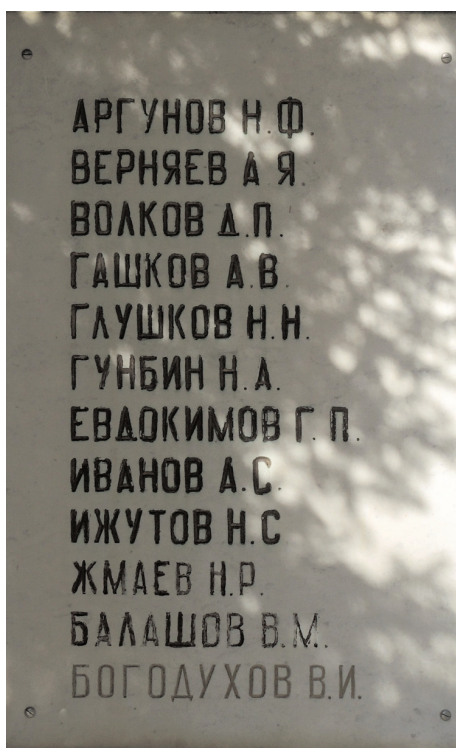

Мемориальная доска
Героям Советского Союза — выпускникам ЧВВАКУШ

АДРЕС: город Челябинск, улица 11 городок, дом 1
НАДПИСЬ: «Героям Советского Союза, Российской Федерации — выпускникам училища
Аргунов Н. Ф.; Верняев А. Я.; Волков Д. П.; Гашков А. В.; Глушков Н. Н.; Гунбин Н. А.;
Евдокимов Г. П.; Иванов А. С.; Ижutow Н. С.; Жмаев Н. Р.; Балашов В. М.; Богодухов В. И.;
Клещ И. Н.; Крупин А. П.; Кудрявцев С. С.; Лакатош В. П.; Лядов Г. Г.; Марьин И. И.;
Опрокиднeв Б. К.; Паничкин М. С.; Паничкин Н. С.; Ржавитин И. В.; Пахотищев Н. Д.;
Петров А. Ф.; Топорков Я. Н.; Тюрин Л. Ф.; Фролов А. Ф.; Яловой Ф. С.; Яновский И. И.;
Яшук Р. Д.; Бурков В. А.; Туйгунов Л. Н.; Шендрик В. Г.; Шпитонков Н. Н.»

ДАТА ОТКРЫТИЯ: 1986 год

Памятный знак установлен перед учебным корпусом ЧВВАКУШ.

АРГУНОВ Н.Ф.
ВЕРНЯЕВ А.Я.
ВОЛКОВ Д.П.
ГАШКОВ А.В.
ГЛУШКОВ Н.Н.
ГУНБИН Н.А.
ЕВДОКИМОВ Г.П.
ИВАНОВ А.С.
ИЖУТОВ Н.С.
ЖМАЕВ Н.Р.
БАЛАШОВ В.М.
БОГОДУХОВ В.И.