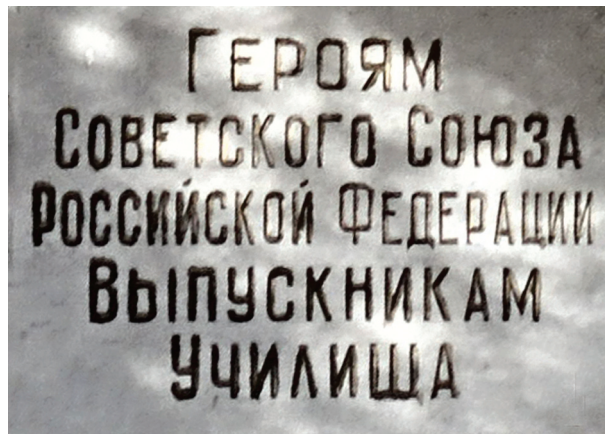

Мемориальная доска
Героям Советского Союза — выпускникам ЧВВАКУШ

АДРЕС: город Челябинск, улица 11 городок, дом 1
НАДПИСЬ: «Героям Советского Союза, Российской Федерации — выпускникам училища
Аргунов Н. Ф.; Верняев А. Я.; Волков Д. П.; Гашков А. В.; Глушков Н. Н.; Гунбин Н. А.;
Евдокимов Г. П.; Иванов А. С.; Ижutow Н. С.; Жмаев Н. Р.; Балашов В. М.; Богодухов В. И.;
Клещ И. Н.; Крупин А. П.; Кудрявцев С. С.; Лакатош В. П.; Лядов Г. Г.; Марьин И. И.;
Опрокиднeв Б. К.; Паничкин М. С.; Паничкин Н. С.; Ржавитин И. В.; Пахотищев Н. Д.;
Петров А. Ф.; Топорков Я. Н.; Тюрин Л. Ф.; Фролов А. Ф.; Яловой Ф. С.; Яновский И. И.;
Яшук Р. Д.; Бурков В. А.; Туйгунов Л. Н.; Шендрик В. Г.; Шпитонков Н. Н.»