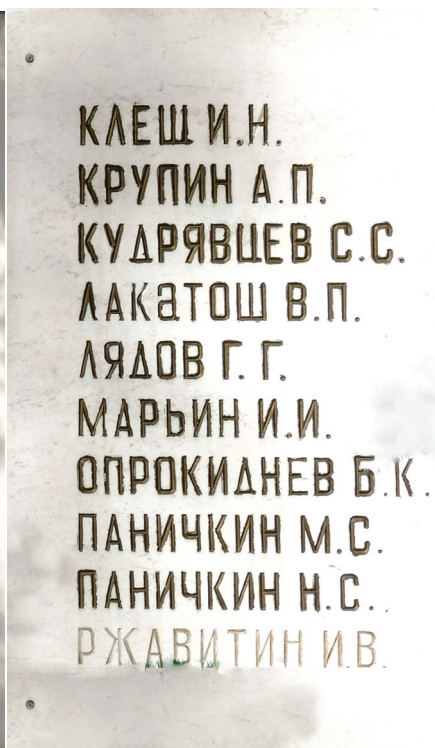

Мемориальная доска
Героям Советского Союза — выпускникам ЧВВАКУШ

АДРЕС: город Челябинск, улица 11 городок, дом 1
НАДПИСЬ: «Героям Советского Союза, Российской Федерации — выпускникам училища
Аргунов Н. Ф.; Верняев А. Я.; Волков Д. П.; Гашков А. В.; Глушков Н. Н.; Гунбин Н. А.;
Евдокимов Г. П.; Иванов А. С.; Ижutow Н. С.; Жмаев Н. Р.; Балашов В. М.; Богодухов В. И.;
Клещ И. Н.; Крупин А. П.; Кудрявцев С. С.; Лакатош В. П.; Лядов Г. Г.; Марьин И. И.;
Опрокиднeв Б. К.; Паничкин М. С.; Паничкин Н. С.; Ржавитин И. В.; Пахотищев Н. Д.;
Петров А. Ф.; Топорков Я. Н.; Тюрин Л. Ф.; Фролов А. Ф.; Яловой Ф. С.; Яновский И. И.;
Яшук Р. Д.; Бурков В. А.; Туйгунов Л. Н.; Шендрик В. Г.; Шпитонков Н. Н.»

ДАТА ОТКРЫТИЯ: 1986 год

Памятный знак установлен перед учебным корпусом ЧВВАКУШ.

АРГУНОВ Н.Ф.
ВЕРНЯЕВ А.Я.
ВОЛКОВ Д.П.
ГАШКОВ А.В.
ГЛУШКОВ Н.Н.
ГУНБИН Н.А.
ЕВДОКИМОВ Г.П.
ИВАНОВ А.С.
ИЖУТОВ Н.С.
ЖМАЕВ Н.Р.
БАЛАШОВ В.М.
БОГОДУХОВ В.И.