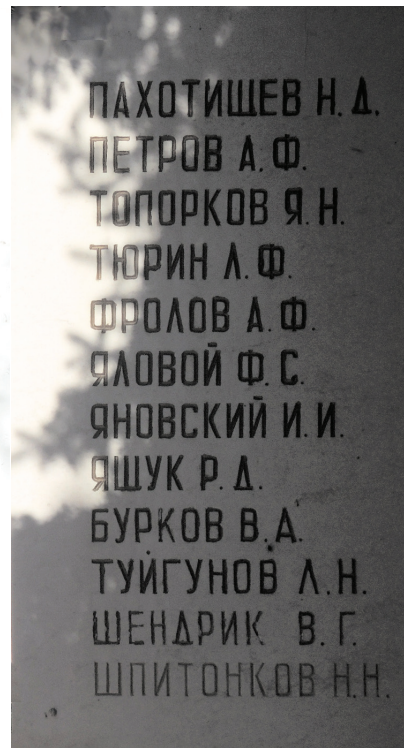

ПАХОТИШЕВ Н.Д.
ПЕТРОВ А.Ф.
ТОПОРКОВ Я.Н.
ТЮРИН Л.Ф.
ФРОЛОВ А.Ф.
ЯЛОВОЙ Ф.С.
ЯНОВСКИЙ И.И.
ЯШУК Р.Д.
БУРКОВ В.А.
ТУЙГУНОВ Л.Н.
ШЕНДРИК В.Г.
ШПИТОНКОВ Н.Н.