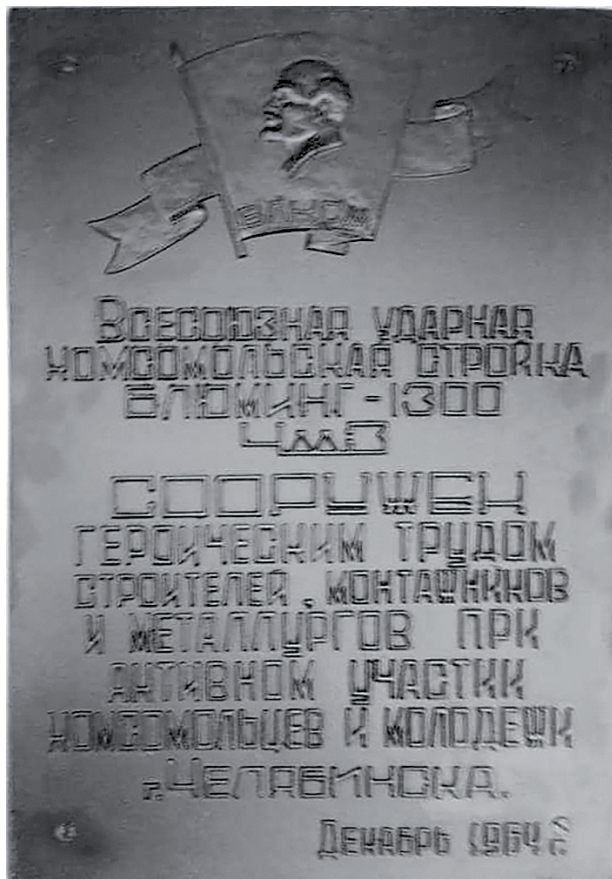

Мемориальная доска  
О сооружении блюминга 1300 ЧМЗ

АДРЕС: город Челябинск, улица 2-я Павелецкая, дом 14  
НАДПИСЬ: «Всесоюзная ударная комсомольская стройка "Блюминг-1300" ЧМЗ.  
Сооружен героическим трудом строителей, монтажников и металлургов  
при активном участии комсомольцев и молодежи Челябинска. Декабрь 1964 г.»  
ДАТА ОТКРЫТИЯ: декабрь 1964 года

Памятный знак размещен на здании АБК прокатного цеха № 1

Историческая справка: **Блюминг** — большой, тяжелый обжимной стан для предварительного обжимания стальных слитков большого поперечного сечения в блюмы. Блюм, блюмс, блум — полупродукт металлургического производства,

представляет собой стальную заготовку квадратного сечения, полученную из слитков прокаткой на обжимном стане, которая поступает в дальнейший передел на чистовые станы.