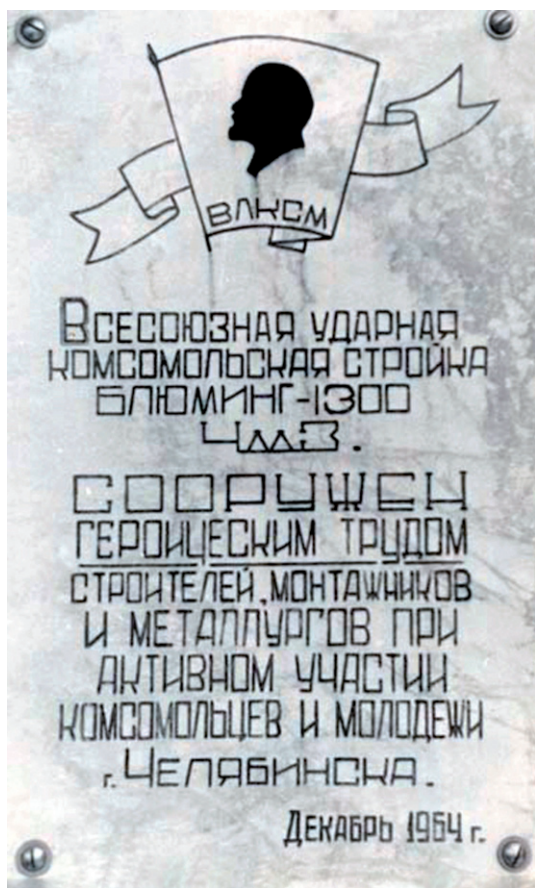

Мемориальная доска  
О сооружении блюминга 1300 ЧМЗ

АДРЕС: город Челябинск, улица 2-я Павелецкая, дом 14  
НАДПИСЬ: «Всесоюзная ударная комсомольская стройка "Блюминг-1300" ЧМЗ.  
Сооружен героическим трудом строителей, монтажников и металлургов  
при активном участии комсомольцев и молодежи Челябинска. Декабрь 1964 г.»  
ДАТА ОТКРЫТИЯ: декабрь 1964 года

Памятный знак размещен на здании АБК прокатного цеха № 1

Историческая справка: **Блюминг** — большой, тяжелый обжимной стан для предварительного обжимания стальных слитков большого поперечного сечения в блюмы. Блюм, блюмс, блум — полупродукт металлургического производства,

представляет собой стальную заготовку квадратного сечения, полученную из слитков прокаткой на обжимном стане, которая поступает в дальнейший передел на чистовые станы.