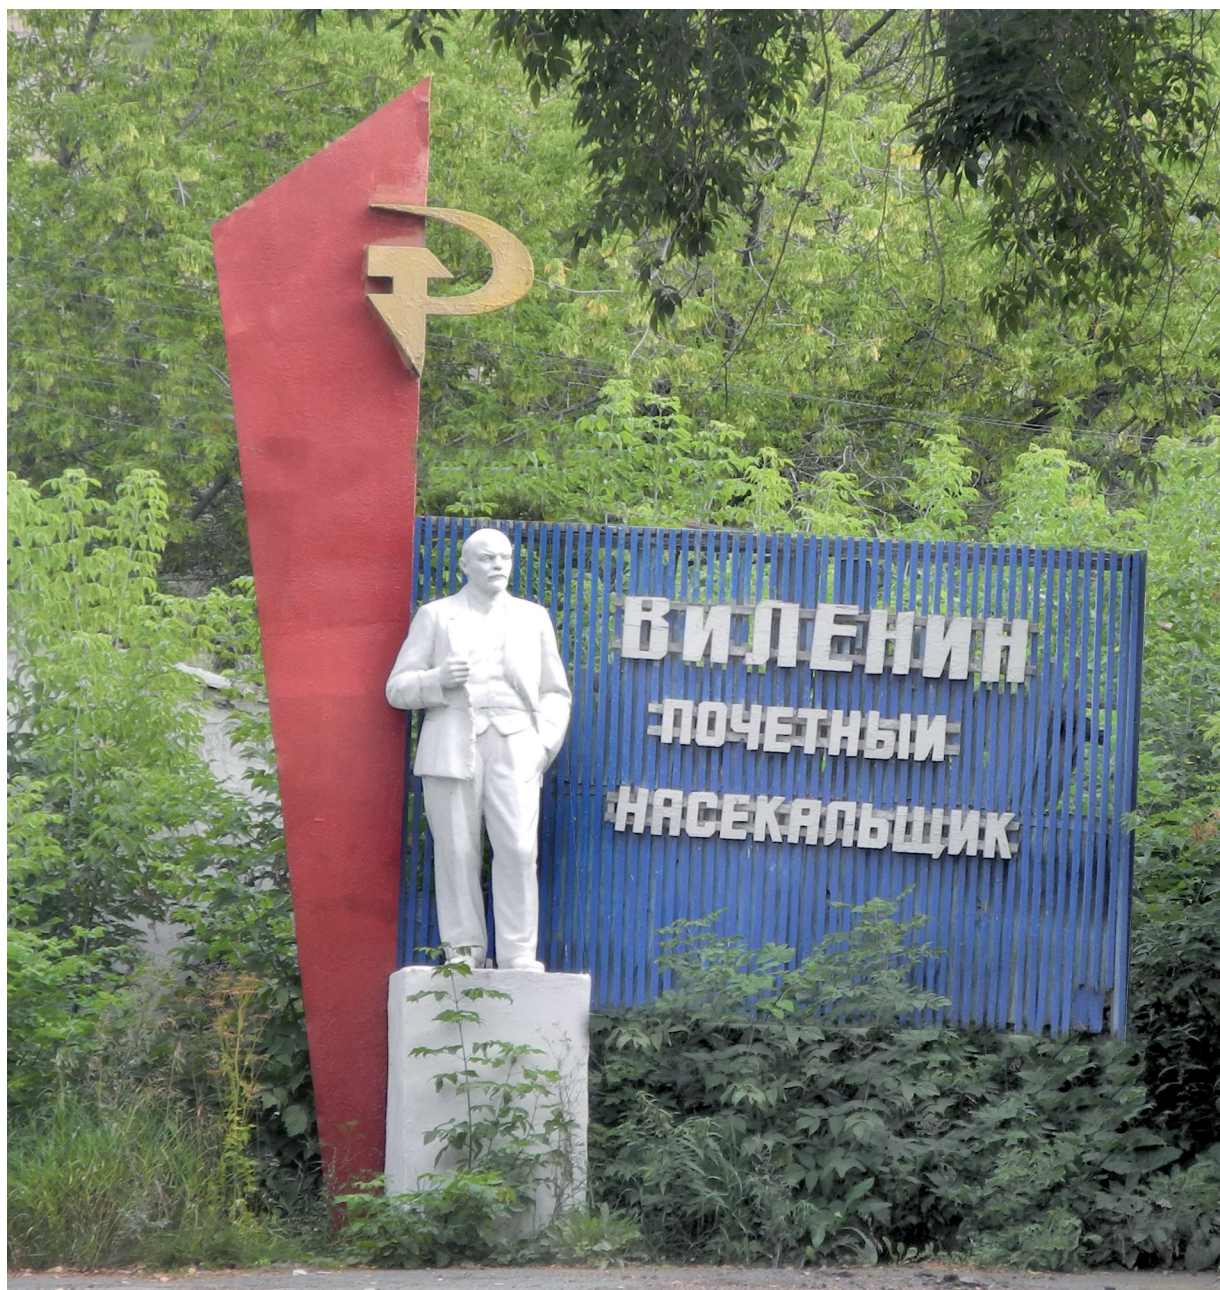

Ленину Владимиру Ильичу

АДРЕС: город Миасс, ул. Пролетарская, 1/1 (старый город)

НАДПИСЬ: «В. И. Ленин. Почетный насекальщик»

Аналогичный около ДК ТЭЦ-1

ДАТА ОТКРЫТИЯ: нет данных

Памятный знак размещен на территории Миасского напилочного завода