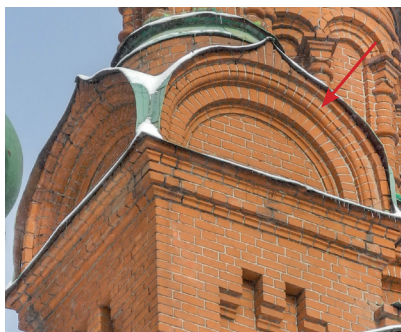

Кисть

Нижняя, свешивающаяся часть *причелины*.

ул. Труда, 88/1

ул. Привокзальная, 25/1

Кокошник

1. Похожий на небольшую *закомару* декоративный элемент, за которым нет сводчатой конструкции, соответствующей внешнему контуру; имеет полуциркульную, трехцентровую, килевидную либо треугольную форму.

2. Декоративная деталь полукруглой или килевидной формы с профилированным обрамлением.

ул. Кирова, 60а

ул. Цвиллинга, 2