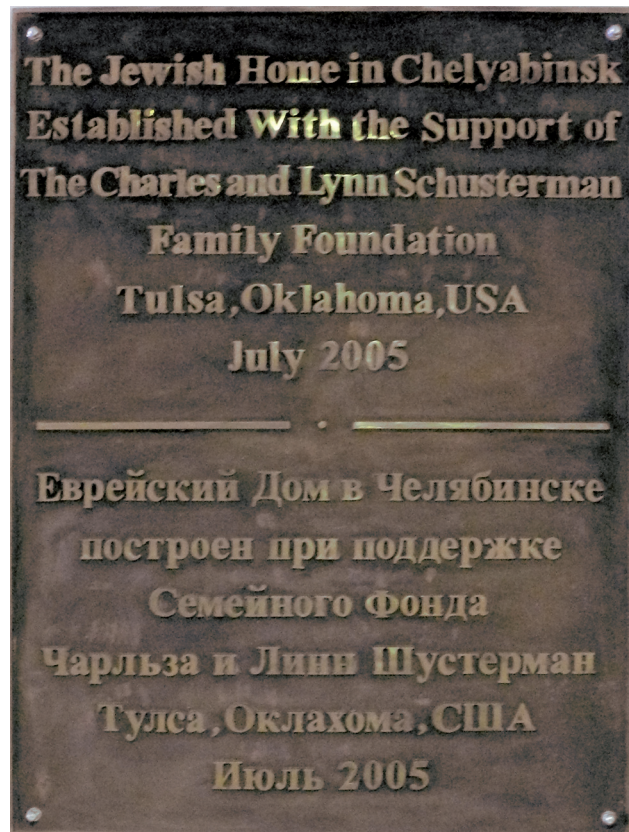

Мемориальная доска
О строительстве Еврейского общинного дома

АДРЕС: город Челябинск, улица 40 лет Октября, дом 23
 НАДПИСЬ: «Еврейский дом в Челябинске построен при поддержке Энн Маллой
 и Генри Познера III. Питтсбург, Пенсильвания США. Июль 2005.
 Еврейский дом в Челябинске построен при поддержке семейного фонда
 Чарльза и Линн Шустерман. Тулса, Оклахома, США. Июль 2005.
 Еврейский дом в Челябинске построен при поддержке Роды и Уильяма Сэйперс,
 Бостон, Массачусетс, США; Лившица Абрама Ицковича; Мельника Бориса Иосифовича;
 Дынина Антона Яковлевича; Вайнштейна Евгения Ефимовича. Июль 2005;
 Мительмана Семёна Аркадьевича. 2006»
 ДАТА ОТКРЫТИЯ: июль 2005 года
 Памятные знаки размещены в здании Еврейского общинного дома.