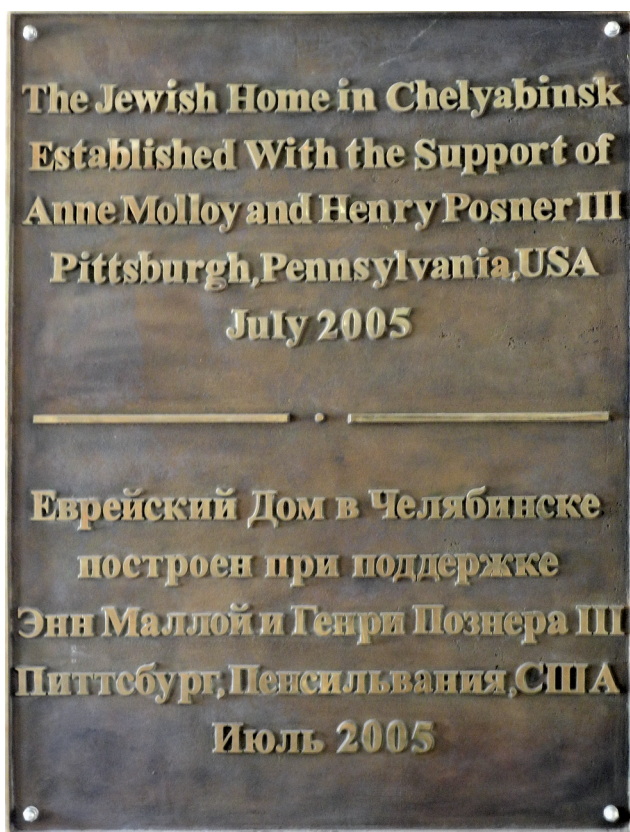

Мемориальная доска
О строительстве Еврейского общинного дома

АДРЕС: город Челябинск, улица 40 лет Октября, дом 23
 НАДПИСЬ: «Еврейский дом в Челябинске построен при поддержке Энн Маллой
 и Генри Познера III. Питтсбург, Пенсильвания США. Июль 2005.
 Еврейский дом в Челябинске построен при поддержке семейного фонда
 Чарльза и Линн Шустерман. Тулса, Оклахома, США. Июль 2005.
 Еврейский дом в Челябинске построен при поддержке Роды и Уильяма Сэйперс,
 Бостон, Массачусетс, США; Лившица Абрама Ицковича; Мельника Бориса Иосифовича;
 Дынина Антона Яковлевича; Вайнштейна Евгения Ефимовича. Июль 2005;
 Мительмана Семёна Аркадьевича. 2006»
 ДАТА ОТКРЫТИЯ: июль 2005 года
 Памятные знаки размещены в здании Еврейского общинного дома.